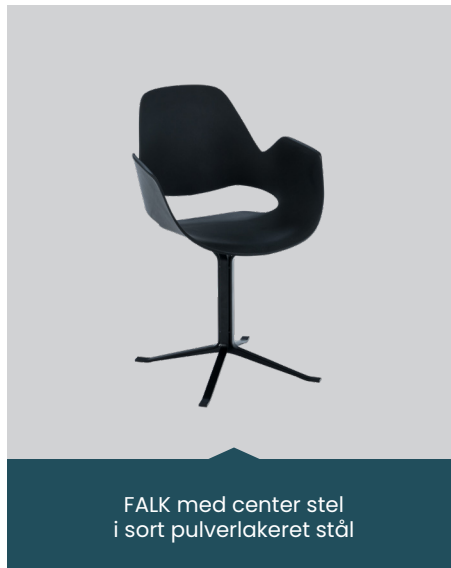

FALK

Designet af Thomas Pedersen

FALK stolens sæde er lavet af 75% affaldsplast fra danske husholdninger, 20% glasfibre samt 5% farvepigment. Stolen fås med 5 forskellige stel typer i enten stål, aluminium eller massiv olieret eg. Fås med eller uden polstret sæde, som er i 98% genanvendt polyester, og fås i 4 farver.

FALK med tube stel
i sort pulverlakeret stål

FALK med center stel
i sort pulverlakeret stål

FALK med stel
i massiv olieret eg

FALK med hjul stel i sort
pulverlakeret aluminium

FALK med swivel stel i sort
pulverlakeret aluminium